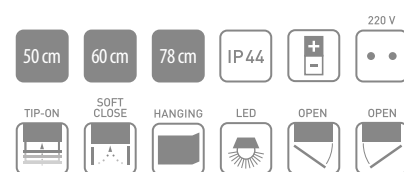

GRACE LOOK TIP-ON 50/1; 60/1; 78/1 GRACE LOOK TIP-ON 50/2; 60/2; 78/2

HR/BiH
Korpus: MDF E-1
Fronta: MDF E-1
Umivaonik: keramički

ENG
Body: MDF E-1
Front: MDF E-1
Basin: ceramics

SLO
Korpus: MDF E-1
Fronta: MDF E-1
Umivalnik: keramični

D
Korpus: MDF E-1
Fronten: MDF E-1
Waschbeck: Keramik

GRACE LOOK 78/1 TIP-ON
PINE WHITE

GRACE LOOK TIP-ON	50/1	50/2	60/1	60/2	78/1	78/2
br.	X x Z x Y mm	X x Z x Y mm	X x Z x Y mm	X x Z x Y mm	X x Z x Y mm	X x Z x Y mm
1 GRACE LOOK	505 x 445 x 325	505 x 445 x 485	605 x 445 x 325	605 x 445 x 485	785 x 445 x 325	785 x 445 x 485
2 INSPIRE LOOK 40/170	400 x 300 x 1700	400 x 300 x 1700	400 x 300 x 1700	400 x 300 x 1700	400 x 300 x 1700	400 x 300 x 1700
3 INSPIRE OGLEDALO	500 x 180 x 595	500 x 180 x 595	600 x 180 x 595	600 x 180 x 595	780 x 180 x 595	780 x 180 x 595