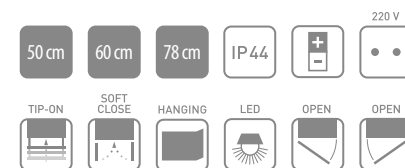

GRACE LOOK TIP-ON 50/1; 60/1; 78/1
GRACE LOOK TIP-ON 50/2; 60/2; 78/2

HR/BiH
Korpus: MDF E-1
Fronta: MDF E-1
Umivaonik: keramički

ENG
Body: MDF E-1
Front: MDF E-1
Basin: ceramics

SLO
Korpus: MDF E-1
Fronta: MDF E-1
Umivalnik: keramični

D
Korpus: MDF E-1
Fronten: MDF E-1
Waschbeck: Keramik

GRACE LOOK TIP-ON	50/1	50/2	60/1	60/2	78/1	78/2
br.	X x Z x Y mm	X x Z x Y mm	X x Z x Y mm	X x Z x Y mm	X x Z x Y mm	X x Z x Y mm
1 GRACE LOOK	505 x 445 x 325	505 x 445 x 485	605 x 445 x 325	605 x 445 x 485	785 x 445 x 325	785 x 445 x 485
2 INSPIRE LOOK 40/170	400 x 300 x 1700	400 x 300 x 1700	400 x 300 x 1700	400 x 300 x 1700	400 x 300 x 1700	400 x 300 x 1700
3 INSPIRE OGLEDALO	500 x 180 x 595	500 x 180 x 595	600 x 180 x 595	600 x 180 x 595	780 x 180 x 595	780 x 180 x 595