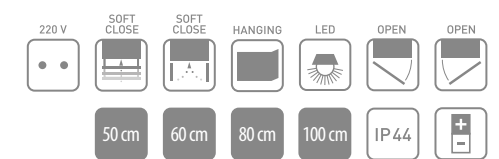

LUXURY SNOW	50	60	80	100
br.	X x Z x Y mm	X x Z x Y mm	X x Z x Y mm	X x Z x Y mm
1 LUXURY SNOW	500 x 460 x 630	600 x 460 x 630	800 x 460 x 630	1050 x 460 x 630
2 LUXURY 40/170	400 x 300 x 1700	400 x 300 x 1700	400 x 300 x 1700	400 x 300 x 1700
3 LUXURY RIVA	500 x 180 x 595	600 x 180 x 595	800 x 180 x 595	980 x 180 x 595
4 LUXURY KLO	500 x 150 x 655	600 x 150 x 655	800 x 150 x 655	1000 x 150 x 655