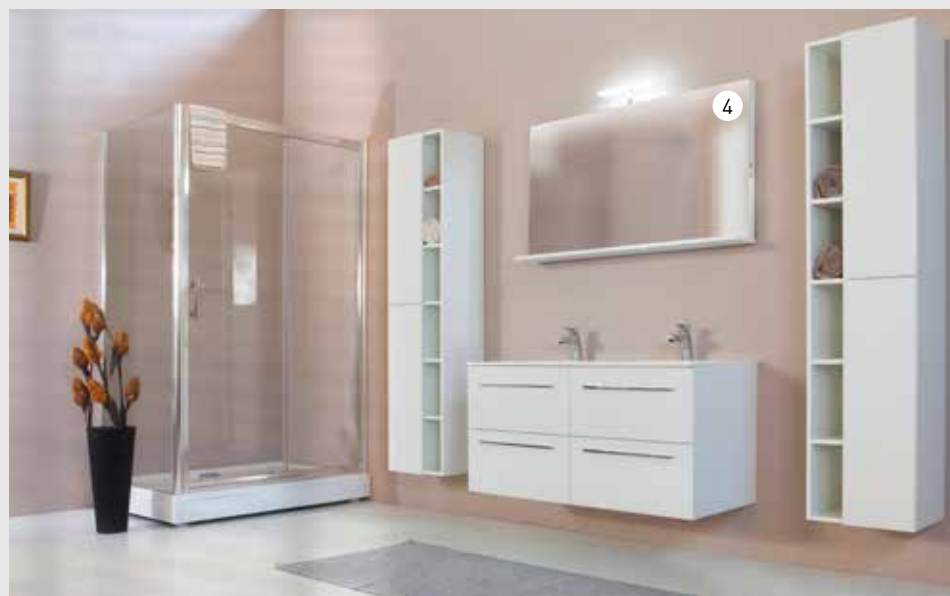

INSPIRE FOUR 120

HR/BiH
Korpus: MDF E-1
Fronta: MDF E-1
Ručkice/nogice: krom
bijelo/crno
Umivaonik: lijevani mramor
Blok = ormarić + umivaonik

ENG
Body: MDF E-1
Front: MDF E-1
Handles/stands: chrome
white/black
Basin: mineralmarble
Bloc = cabinet + basin

SLO
Korpus: MDF E-1
Fronta: MDF E-1
Ročaji/nogice: krom
bela/črna
Umivalnik: liti marmor
Bloc = omarica + umivalnik

D
Korpus: MDF E-1
Fronten: MDF E-1
Griffe/Beine: Chrom
weiß/schwarz
Waschbeck: mineralgussbecken
Block = Schrank + Waschbecken

INSPIRE FOUR 120	
br.	X x Z x Y mm
1	INSPIRE FOUR 120 1195 x 475 x 580
2	INSPIRE 40/170 400 x 300 x 1700
3	INSPIRE 120 1200 x 180 x 595
4	LUXURY KLO 120 1200 x 155 x 655