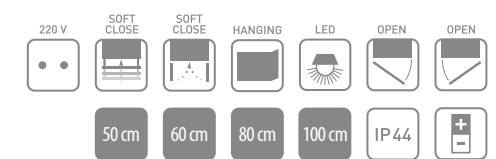

LUXURY SNOW	50	60	80	100
br.	X x Z x Y mm	X x Z x Y mm	X x Z x Y mm	X x Z x Y mm
1 LUXURY SNOW	500 x 460 x 630	600 x 460 x 630	800 x 460 x 630	1050 x 460 x 630
2 LUXURY 40/170	400 x 300 x 1700	400 x 300 x 1700	400 x 300 x 1700	400 x 300 x 1700
3 LUXURY RIVA	500 x 180 x 595	600 x 180 x 595	800 x 180 x 595	980 x 180 x 595
4 LUXURY KLO	500 x 150 x 655	600 x 150 x 655	800 x 150 x 655	1000 x 150 x 655