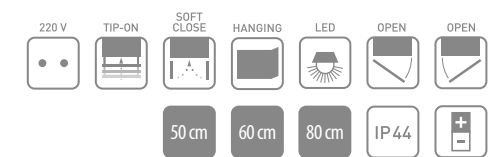

LUXURY SNOW TIP-ON	50	60	80
br.	X x Z x Y mm	X x Z x Y mm	X x Z x Y mm
1 LUXURY SNOW TIP-ON	500 x 460 x 630	600 x 460 x 630	800 x 460 x 630
2 LUXURY 40/170	400 x 300 x 1700	400 x 300 x 1700	400 x 300 x 1700
3 LUXURY RIVA	500 x 180 x 595	600 x 180 x 595	800 x 180 x 595
4 LUXURY KLO	500 x 150 x 655	600 x 150 x 655	800 x 150 x 655