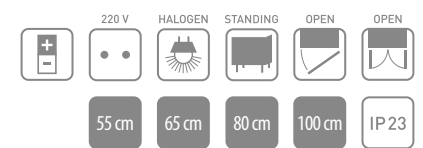

Bijelo / White
visoki sjaj / h.
gloss code: S

ALBATROS RETRO	55	65	80	100
br.	X x Z x Y mm	X x Z x Y mm	X x Z x Y mm	X x Z x Y mm
1 ALBATROS RETRO	550 x 455 x 850	650 x 460 x 850	800 x 460 x 850	1000 x 460 x 850
2 RETRO 33/190	330 x 330 x 1920	330 x 330 x 1920	330 x 330 x 1920	330 x 330 x 1920
3 RETRO OGLEDALO	560 x 150 x 1000	665 x 150 x 1000	820 x 150 x 1000	1020 x 150 x 1000