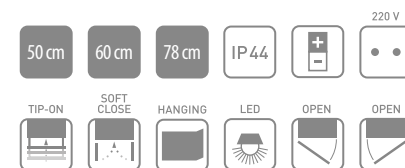

GRACE LOOK TIP-ON 50/1; 60/1; 78/1 GRACE LOOK TIP-ON 50/2; 60/2; 78/2

HR/BiH
Korpus: MDF E-1
Fronta: MDF E-1
Umivaonik: keramički

ENG
Body: MDF E-1
Front: MDF E-1
Basin: ceramics

SLO
Korpus: MDF E-1
Fronta: MDF E-1
Umivalnik: keramični

D
Korpus: MDF E-1
Fronten: MDF E-1
Waschbeck: Keramik

GRACE LOOK 78/2 TIP-ON
PINE WHITE

GRACE LOOK TIP-ON	50/1	50/2	60/1	60/2	78/1	78/2
br.	X x Z x Y mm	X x Z x Y mm	X x Z x Y mm	X x Z x Y mm	X x Z x Y mm	X x Z x Y mm
1 GRACE LOOK	505 x 445 x 325	505 x 445 x 485	605 x 445 x 325	605 x 445 x 485	785 x 445 x 325	785 x 445 x 485
2 INSPIRE LOOK 40/170	400 x 300 x 1700	400 x 300 x 1700	400 x 300 x 1700	400 x 300 x 1700	400 x 300 x 1700	400 x 300 x 1700
3 INSPIRE OGLEDALO	500 x 180 x 595	500 x 180 x 595	600 x 180 x 595	600 x 180 x 595	780 x 180 x 595	780 x 180 x 595