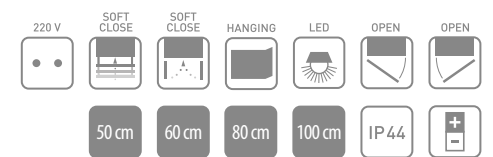

LUXURY SNOW	50/1	60/1	80/1	100/1
br.	X x Z x Y mm	X x Z x Y mm	X x Z x Y mm	X x Z x Y mm
1 LUXURY SNOW	500 x 460 x 450	600 x 460 x 450	800 x 460 x 450	1050 x 460 x 450
2 LUXURY 40/170	400 x 300 x 1700	400 x 300 x 1700	400 x 300 x 1700	400 x 300 x 1700
3 LUXURY RIVA	500 x 180 x 595	600 x 180 x 595	800 x 180 x 595	980 x 180 x 595
4 LUXURY KLO	500 x 150 x 655	600 x 150 x 655	800 x 150 x 655	1000 x 150 x 655