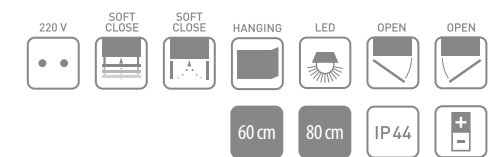

ABSOLUTE	60	80
br.	X x Z x Y mm	X x Z x Y mm
1 ABSOLUTE	600 x 370 x 600	800 x 370 x 600
2 LUXURY 40/170	400 x 300 x 1700	400 x 300 x 1700
3 LUXURY RIVA	600 x 180 x 595	800 x 180 x 595
4 LUXURY KLO	600 x 150 x 655	800 x 150 x 655