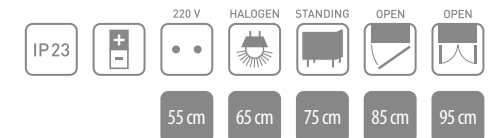

Bijelo / White
visoki sjaj / h.
gloss code: S

NOVO / NEW

KVADRATNA NOGICA
SQUARE LEG

VIVA	55	65	75	85	95
br.	X x Z x Y mm	X x Z x Y mm	X x Z x Y mm	X x Z x Y mm	X x Z x Y mm
1 VIVA	555 x 445 x 850	655 x 470 x 850	755 x 510 x 850	870 x 510 x 850	965 x 515 x 850
2 VIVA	560 x 150 x 1000	665 x 150 x 1000	720 x 150 x 1000	820 x 150 x 1000	920 x 150 x 1000