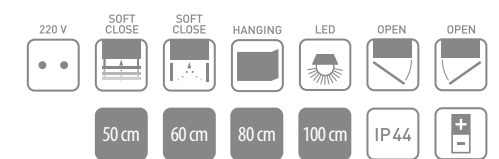

LUXURY SNOW	50	60	80	100
br.	X x Z x Y mm	X x Z x Y mm	X x Z x Y mm	X x Z x Y mm
1 LUXURY SNOW	500 x 460 x 630	600 x 460 x 630	800 x 460 x 630	1050 x 460 x 630
2 LUXURY 40/170	400 x 300 x 1700	400 x 300 x 1700	400 x 300 x 1700	400 x 300 x 1700
3 LUXURY RIVA	500 x 180 x 595	600 x 180 x 595	800 x 180 x 595	980 x 180 x 595
4 LUXURY KLO	500 x 150 x 655	600 x 150 x 655	800 x 150 x 655	1000 x 150 x 655