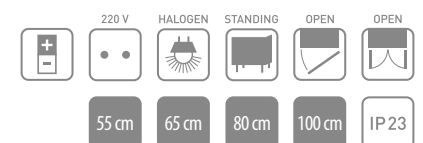

Bijelo / White
visoki sjaj / h.
gloss code: S

ALBATROS RETRO	55	65	80	100
br.	X x Z x Y mm	X x Z x Y mm	X x Z x Y mm	X x Z x Y mm
1 ALBATROS RETRO	550 x 455 x 850	650 x 460 x 850	800 x 460 x 850	1000 x 460 x 850
2 RETRO 33/190	330 x 330 x 1920	330 x 330 x 1920	330 x 330 x 1920	330 x 330 x 1920
3 RETRO OGLEDALO	560 x 150 x 1000	665 x 150 x 1000	820 x 150 x 1000	1020 x 150 x 1000