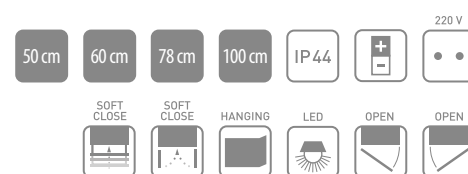

SNOW 50/1; 60/1; 78/1; 100/1
SNOW 50/2; 60/2; 78/2; 100/2

HR/BiH
Korpus: MDF E-1
Fronta: MDF E-1
Ručkice/nogice: bijelo
Umivaonik: keramički

ENG
Body: MDF E-1
Front: MDF E-1
Handles/stands: white
Basin: ceramics

SLO
Korpus: MDF E-1
Fronta: MDF E-1
Ročaji/nogice: bela
Umivalnik: keramični

D
Korpus: MDF E-1
Fronten: MDF E-1
Griffe/Beine: weiß
Waschbeck: Keramik

SNOW	50/1	50/2	60/1	60/2	78/1	78/2	100/1	100/2
br.	X x Z x Y mm	X x Z x Y mm	X x Z x Y mm	X x Z x Y mm	X x Z x Y mm	X x Z x Y mm	X x Z x Y mm	X x Z x Y mm
1 SNOW	505 x 445 x 325	505 x 445 x 485	605 x 445 x 325	605 x 445 x 485	785 x 445 x 325	785 x 445 x 485	1005 x 445 x 325	1005 x 445 x 485
2 LUXURY 40/170	400 x 300 x 1700	400 x 300 x 1700	400 x 300 x 1700	400 x 300 x 1700	400 x 300 x 1700	400 x 300 x 1700	400 x 300 x 1700	400 x 300 x 1700
3 OTTO OGLEDALO	Ø 640	Ø 640	Ø 640	Ø 640	Ø 640	Ø 640	Ø 640	Ø 640
4 LUXURY RIVA OGLEDALO	500 x 180 x 595	500 x 180 x 595	600 x 180 x 595	600 x 180 x 595	780 x 180 x 595	780 x 180 x 595	1000 x 180 x 595	1000 x 180 x 595