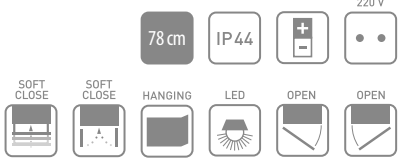

INSPIRE 60	
br.	X x Z x Y mm
1	INSPIRE 60 600 x 475 x 580
2	INSPIRE 40/170 400 x 300 x 1700
3	INSPIRE 60 600 x 180 x 595
4	LUXURY KLO 60 600 x 155 x 655

D  
Korpus: MDF E-1  
Fronten: MDF E-1  
Griffe/Beine: weiß  
Waschbeck: Keramik

Vintage mat / matt  
code: VINTAGE

Bijelo / White visoki sjaj / h.  
gloss code: S

LUXURY IDEA	78/2
br.	X x Z x Y mm
1 LUXURY IDEA	785 x 445 x 485
2 LUXURY 40/170	400 x 300 x 1700
4 LUXURY RIVA OGLEDALO	780 x 180 x 595