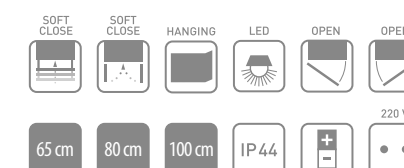

SOFT WINNER	65	80	100
br.	X x Z x Y mm	X x Z x Y mm	X x Z x Y mm
1 SOFT WINNER	655 x 455 x 600	805 x 455 x 600	1005 x 455 x 600
2 LUXURY 40/170	400 x 300 x 1700	400 x 300 x 1700	400 x 300 x 1700
3 SOFT INSPIRE 35/120	350 x 300 x 1200	350 x 300 x 1200	350 x 300 x 1200
4 LUXURY RIVA	600 x 180 x 595	800 x 180 x 595	950 x 180 x 595
5 LUXURY KLO	600 x 150 x 655	800 x 150 x 655	1000 x 150 x 655