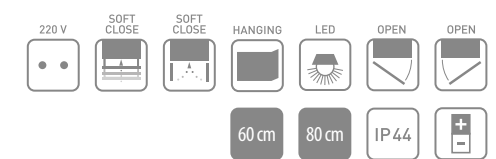

ABSOLUTE	60	80
br.	X x Z x Y mm	X x Z x Y mm
1 ABSOLUTE	600 x 370 x 600	800 x 370 x 600
2 LUXURY 40/170	400 x 300 x 1700	400 x 300 x 1700
3 LUXURY RIVA	600 x 180 x 595	800 x 180 x 595
4 LUXURY KLO	600 x 150 x 655	800 x 150 x 655