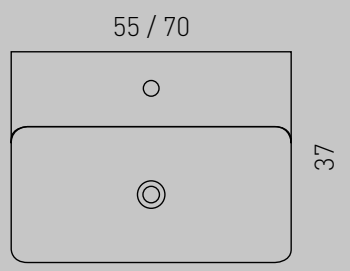

Bijelo / White  
visoki sjaj / h.  
gloss code: S

GRACE DOOR 65	
br.	X x Z x Y mm
1 GRACE DOOR	655 x 460 x 545
2 INSPIRE 40/170	400 x 300 x 1700
3 INSPIRE OGLEDALO	650 x 180 x 595
4 LUXURY KLO OGLEDALO	650 x 150 x 655