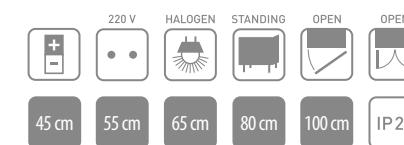

Bijelo / White
visoki sjaj / h.
gloss code: S

NOVO / NEW

KVADRATNA NOGICA
SQUARE LEG

ALBATROS VIVA	45	55	65	80	100
br.	X x Z x Y mm	X x Z x Y mm	X x Z x Y mm	X x Z x Y mm	X x Z x Y mm
1 ALBATROS	450 x 455 x 850	550 x 455 x 850	650 x 460 x 850	800 x 460 x 850	1000 x 460 x 850
2 133/190 SK	330 x 330 x 1920	330 x 330 x 1920	330 x 330 x 1920	330 x 330 x 1920	330 x 330 x 1920
3 133/190	330 x 330 x 1920	330 x 330 x 1920	330 x 330 x 1920	330 x 330 x 1920	330 x 330 x 1920
4 VIVA		560 x 150 x 1000	665 x 150 x 1000	820 x 150 x 1000	1020 x 150 x 1000