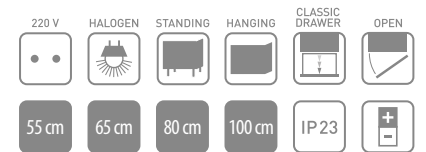

Bijelo / White
visoki sjaj / h.
gloss code: S

NOVO / NEW

KVADRATNA NOGICA
SQUARE LEG

ALBATROS PLUS	55	65	80	100
br.	X x Z x Y mm	X x Z x Y mm	X x Z x Y mm	X x Z x Y mm
1 ALBATROS PLUS	550 x 455 x 730	650 x 460 x 730	800 x 460 x 730	1000 x 460 x 730
2 I 33/190 SK	330 x 330 x 1920	330 x 330 x 1920	330 x 330 x 1920	330 x 330 x 1920
3 I 33/190	330 x 330 x 1920	330 x 330 x 1920	330 x 330 x 1920	330 x 330 x 1920
4 KLO	500 x 150 x 655	600 x 150 x 655	800 x 150 x 655	1000 x 150 x 655