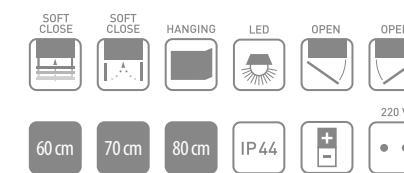

Bijelo / White
visoki sjaj / h.
gloss code: S

IP ONIX-2	60	70	80
br.	X x Z x Y mm	X x Z x Y mm	X x Z x Y mm
1 IP ONIX-2	600 x 450 x 600	700 x 450 x 600	800 x 450 x 600
2 LUXURY 40/170	400 x 300 x 1700	400 x 300 x 1700	400 x 300 x 1700
3 LUXURY RIVA	600 x 180 x 595	700 x 180 x 595	800 x 180 x 595
4 LUXURY KLO	600 x 150 x 655	700 x 150 x 655	800 x 150 x 655