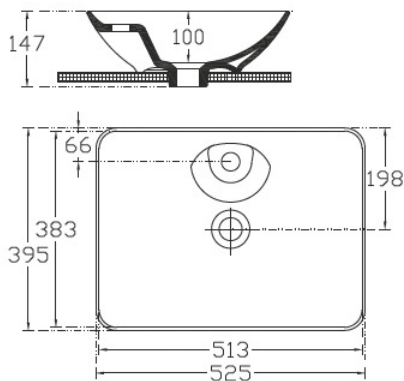

52
SYSTEMA 10SY50052 - **SYSTEMA 2**

60
SYSTEMA 10SY50060 - **SYSTEMA 3**