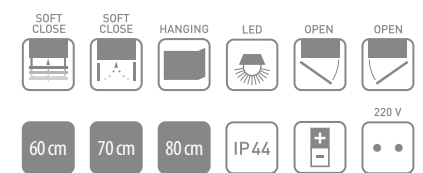

Pine white mat /
matt code:
PINE WHITE

IP RETRO WINNER	60	70	80
br.	X x Z x Y mm	X x Z x Y mm	X x Z x Y mm
1 IP RETRO	600 x 450 x 600	700 x 450 x 600	800 x 450 x 600
2 RETRO 35/120	350 x 300 x 1200	350 x 300 x 1200	350 x 300 x 1200
3 LUXURY RIVA	600 x 180 x 595	700 x 180 x 595	800 x 180 x 595
4 LUXURY KLO	600 x 150 x 655	700 x 150 x 655	800 x 150 x 655