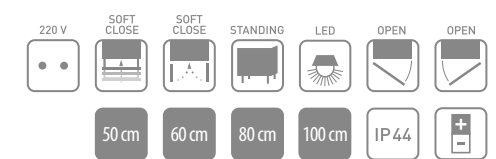

LUXURY THREE	50	60	80	100
br.	X x Z x Y mm	X x Z x Y mm	X x Z x Y mm	X x Z x Y mm
1 LUXURY THREE	500 x 460 x 870	600 x 460 x 870	800 x 460 x 870	1050 x 460 x 870
2 LUXURY 40/170	400 x 300 x 1700	400 x 300 x 1700	400 x 300 x 1700	400 x 300 x 1700
3 LUXURY RIVA	500 x 180 x 595	600 x 180 x 595	800 x 180 x 595	980 x 180 x 595
4 LUXURY KLO	500 x 150 x 655	600 x 150 x 655	800 x 150 x 655	1000 x 150 x 655