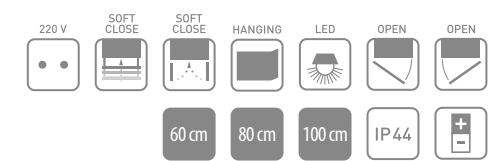

POLO	60	80	100
br.	X x Z x Y mm	X x Z x Y mm	X x Z x Y mm
1 POLO	605 x 355 x 615	805 x 355 x 615	1005 x 355 x 615
2 INSPIRE 40/170	400 x 300 x 1700	400 x 300 x 1700	400 x 300 x 1700
3 INSPIRE	600 x 180 x 595	800 x 180 x 595	980 x 180 x 595
4 LUXURY KLO	600 x 150 x 655	800 x 150 x 655	1000 x 150 x 655