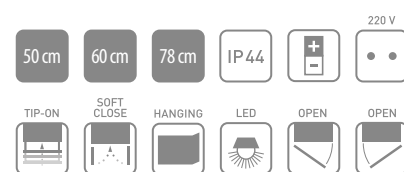

GRACE LOOK TIP-ON	50/1	50/2	60/1	60/2	78/1	78/2
br.	X x Z x Y mm	X x Z x Y mm	X x Z x Y mm	X x Z x Y mm	X x Z x Y mm	X x Z x Y mm
1 GRACE LOOK	505 x 445 x 325	505 x 445 x 485	605 x 445 x 325	605 x 445 x 485	785 x 445 x 325	785 x 445 x 485
2 INSPIRE LOOK 40/170	400 x 300 x 1700	400 x 300 x 1700	400 x 300 x 1700	400 x 300 x 1700	400 x 300 x 1700	400 x 300 x 1700
3 INSPIRE OGLEDALO	500 x 180 x 595	500 x 180 x 595	600 x 180 x 595	600 x 180 x 595	780 x 180 x 595	780 x 180 x 595