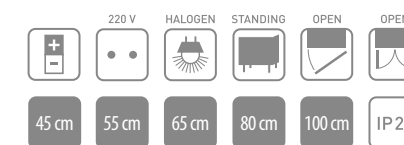

Bijelo / White  
visoki sjaj / h.  
gloss code: S

NOVO / NEW

KVADRATNA NOGICA  
SQUARE LEG

ALBATROS KLO	45	55	65	80	100
br.	X x Z x Y mm	X x Z x Y mm	X x Z x Y mm	X x Z x Y mm	X x Z x Y mm
1 ALBATROS	450 x 455 x 850	550 x 455 x 850	650 x 460 x 850	800 x 460 x 850	1000 x 460 x 850
2 I 33/190 SK	330 x 330 x 1920	330 x 330 x 1920	330 x 330 x 1920	330 x 330 x 1920	330 x 330 x 1920
3 I 33/190	330 x 330 x 1920	330 x 330 x 1920	330 x 330 x 1920	330 x 330 x 1920	330 x 330 x 1920
4 KLO		500 x 150 x 655	600 x 150 x 655	800 x 150 x 655	1000 x 150 x 655