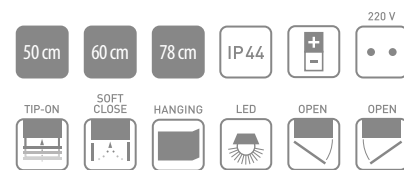

GRACE LOOK TIP-ON	50/1	50/2	60/1	60/2	78/1	78/2
br.	X x Z x Y mm	X x Z x Y mm	X x Z x Y mm	X x Z x Y mm	X x Z x Y mm	X x Z x Y mm
1 GRACE LOOK	505 x 445 x 325	505 x 445 x 485	605 x 445 x 325	605 x 445 x 485	785 x 445 x 325	785 x 445 x 485
2 INSPIRE LOOK 40/170	400 x 300 x 1700	400 x 300 x 1700	400 x 300 x 1700	400 x 300 x 1700	400 x 300 x 1700	400 x 300 x 1700
3 INSPIRE OGLEDALO	500 x 180 x 595	500 x 180 x 595	600 x 180 x 595	600 x 180 x 595	780 x 180 x 595	780 x 180 x 595