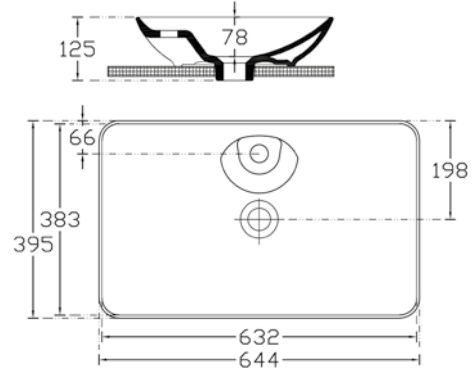

65
SYSTEMA 10SY50065 - **SYSTEMA 5**