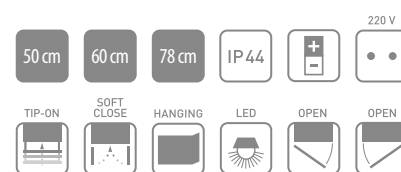

GRACE LOOK 78/2 TIP-ON
S / VINTAGE

GRACE LOOK TIP-ON	50/1	50/2	60/1	60/2	78/1	78/2
br.	X x Z x Y mm	X x Z x Y mm	X x Z x Y mm	X x Z x Y mm	X x Z x Y mm	X x Z x Y mm
1 GRACE LOOK	505 x 445 x 325	505 x 445 x 485	605 x 445 x 325	605 x 445 x 485	785 x 445 x 325	785 x 445 x 485
2 INSPIRE LOOK 40/170	400 x 300 x 1700	400 x 300 x 1700	400 x 300 x 1700	400 x 300 x 1700	400 x 300 x 1700	400 x 300 x 1700
3 INSPIRE OGLEDALO	500 x 180 x 595	500 x 180 x 595	600 x 180 x 595	600 x 180 x 595	780 x 180 x 595	780 x 180 x 595