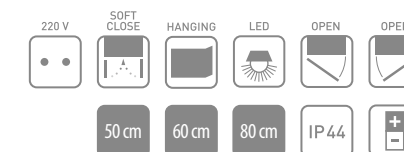

Bijelo / White
visoki sjaj / h.
gloss code: S

LUXURY DOOR	50	60	80
br.	X x Z x Y mm	X x Z x Y mm	X x Z x Y mm
1 LUXURY DOOR	500 x 460 x 550	600 x 460 x 550	800 x 460 x 550
2 160/190	600 x 300 x 1920	600 x 300 x 1920	600 x 300 x 1920
3 133/190	330 x 330 x 1920	330 x 330 x 1920	330 x 330 x 1920
4 LUXURY RIVA	500 x 180 x 595	600 x 180 x 595	800 x 180 x 595
5 LUXURY KLO	500 x 150 x 655	600 x 150 x 655	800 x 150 x 655