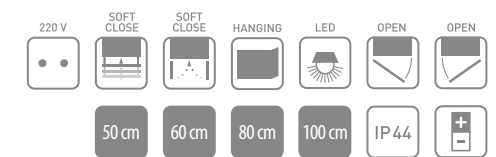

LUXURY SNOW	50	60	80	100
br.	X x Z x Y mm	X x Z x Y mm	X x Z x Y mm	X x Z x Y mm
1 LUXURY SNOW	500 x 460 x 630	600 x 460 x 630	800 x 460 x 630	1050 x 460 x 630
2 LUXURY 40/170	400 x 300 x 1700	400 x 300 x 1700	400 x 300 x 1700	400 x 300 x 1700
3 LUXURY RIVA	500 x 180 x 595	600 x 180 x 595	800 x 180 x 595	980 x 180 x 595
4 LUXURY KLO	500 x 150 x 655	600 x 150 x 655	800 x 150 x 655	1000 x 150 x 655