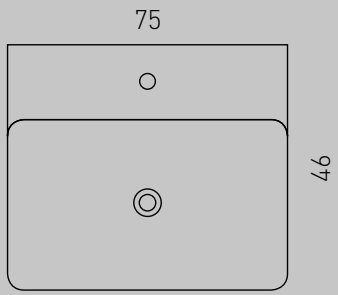

KALE WINNER	65	80	100
br.	X x Z x Y mm	X x Z x Y mm	X x Z x Y mm
1 KALE WINNER	650 x 450 x 605	800 x 450 x 605	1000 x 450 x 605
2 INSPIRE 40/170	400 x 300 x 1700	400 x 300 x 1700	400 x 300 x 1700
3 INSPIRE OGLEDALO	600 x 180 x 595	800 x 180 x 595	980 x 180 x 595
4 LUXURY KLO OGLEDALO	600 x 150 x 655	800 x 150 x 655	1000 x 150 x 655