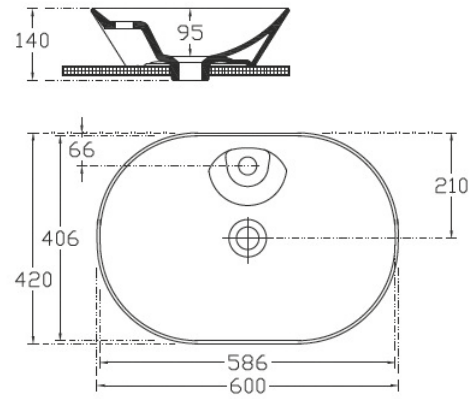

61
SYSTEMA 10SY51060 - **SYSTEMA 6**

45
SYSTEMA 10SY65045 - **SYSTEMA 4**