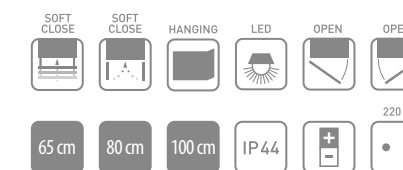

SOFT WINNER	65	80	100
br.	X x Z x Y mm	X x Z x Y mm	X x Z x Y mm
1 SOFT WINNER	655 x 455 x 600	805 x 455 x 600	1005 x 455 x 600
2 LUXURY 40/170	400 x 300 x 1700	400 x 300 x 1700	400 x 300 x 1700
3 SOFT INSPIRE 35/120	350 x 300 x 1200	350 x 300 x 1200	350 x 300 x 1200
4 LUXURY RIVA	600 x 180 x 595	800 x 180 x 595	980 x 180 x 595
5 LUXURY KLO	600 x 150 x 655	800 x 150 x 655	1000 x 150 x 655