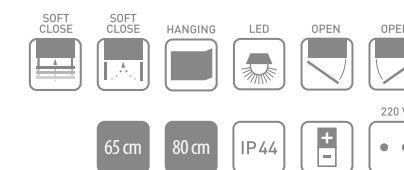

Bijelo / White
visoki sjaj / h.
gloss code: S

SOFT DOOR	65	80
br.	X x Z x Y mm	
1 SOFT DOOR	655 x 455 x 530	805 x 455 x 530
2 LUXURY 40/170	400 x 300 x 1700	400 x 300 x 1700
3 SOFT INSPIRE 35/120	350 x 300 x 1200	350 x 300 x 1200
4 LUXURY RIVA	600 x 180 x 595	800 x 180 x 595
5 LUXURY KLO	600 x 150 x 655	800 x 150 x 655