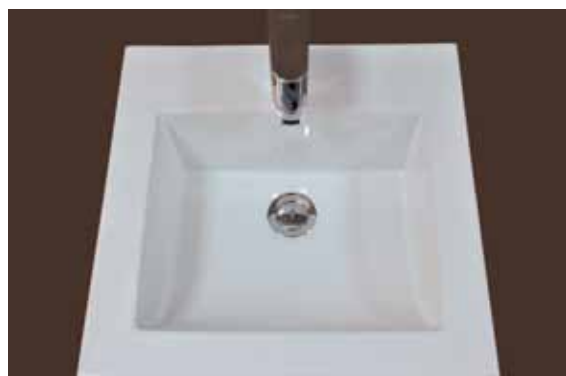

SPACE 41

HR / BiH

Korpus: MFC oplemenjeni bijelo
Fronta: MDF E-1
Ručkice/nogice: krom
Umivaonik: keramički
Blok = ormarić + umivaonik

SLO

Korpus: oplemeniteni MFC beli
Fronta: MDF E-1
Ročaji/nogice: krom
Umivalnik: keramični
Bloc = omarica + umivalnik

ENG

Body: MFC refined white laminated
Front: MDF E-1
Handles/stands: chrome
Basin: ceramics
Bloc = cabinet + basin

CZ

Korpus: rafinované bílé lamino
Front: MDF E-1
Rukojeti/nožky: chrom
Umyvadlo: keramika
Blok = skříňka + umyvadlo

D

Korpus: MFC angereichert Weiß
Fronten: MDF E-1
Griffe/Beine: Chrom
Waschbeck: Keramik
Block = Schrank + Waschbecken

Bijelo / White visoki sjaj / high gloss code: S

41 cm

SPACE 41 S		
br.		X x Z x Y mm
1	Space 41 S	410 x 410 x 550
2	Ogl. Space 41 S	410 x 120 x 705