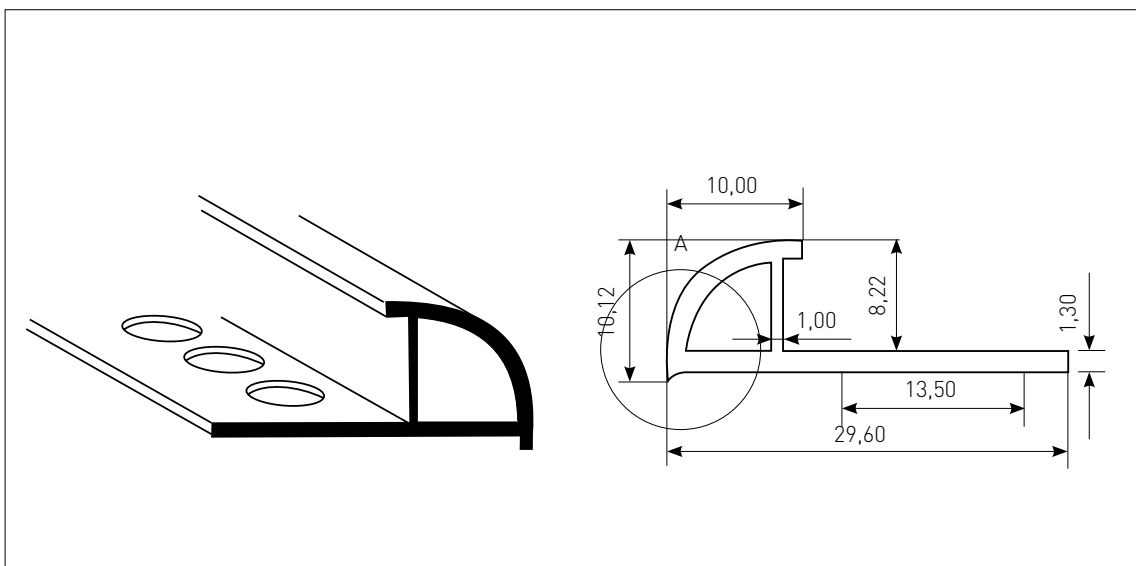

PVC Profil unutarnji UL
8 mm
d=2700 mm

PVC Profil vanjski NL
8, 10, 12 mm
d=2700 mm