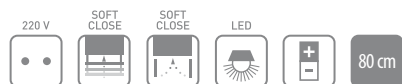

LUXURY 2 PROFIL 80 S

HR / BiH	SLO	ENG	CZ	D
Korpus: MDF E-1 Fronta: MDF E-1 Ručkice/nogice: Al bijelo Umivaonik: keramički Blok = ormarić + umivaonik	Korpus: MDF E-1 Fronta: MDF E-1 Ročaji/nogice: Al belo Umivalnik: keramični Bloc = omarica + umivalnik	Body: MDF E-1 Front: MDF E-1 Handles/stands: Al white Basin: ceramics Bloc = cabinet + basin	Korpus: MDF E-1 Front: MDF E-1 Rukojeti/nožky: Al bítla Umyvadlo: keramika Blok = skříňka + umyvadlo	Korpus: MDF E-1 Fronten: MDF E-1 Griffe/Beine: Al weiß Waschbeck: Keramik Block = Schrank + Waschbecken

LUXURY 2 PROFIL 80 PS/S

LUXURY 2 PROFIL 80 PS/S		
br.		X x Z x Y mm
1	Luxury 2 Profil 80 PS/S	800 x 460 x 630
2	Ogl. Luxury Riva SCK 80 PS	800 x 180 x 600
3	Luxury 40 x170 PS	400 x 300 x 1700

- Bukva / Beech visoki sjaj / high gloss code: BA
- Hrast / Oak visoki sjaj / high gloss code: HT
- Mocca HG / Mocca HG visoki sjaj / high gloss code: MS
- Bijelo / White visoki sjaj / high gloss code: S
- Mocca / Mocca mat / matt code: MM
- Plavo tirkiz / Blue turquoise visoki sjaj / high gloss code: PS
- Antracit / Antracit visoki sjaj / high gloss code: AS
- Bordo / Red cherry visoki sjaj / high gloss code: BS