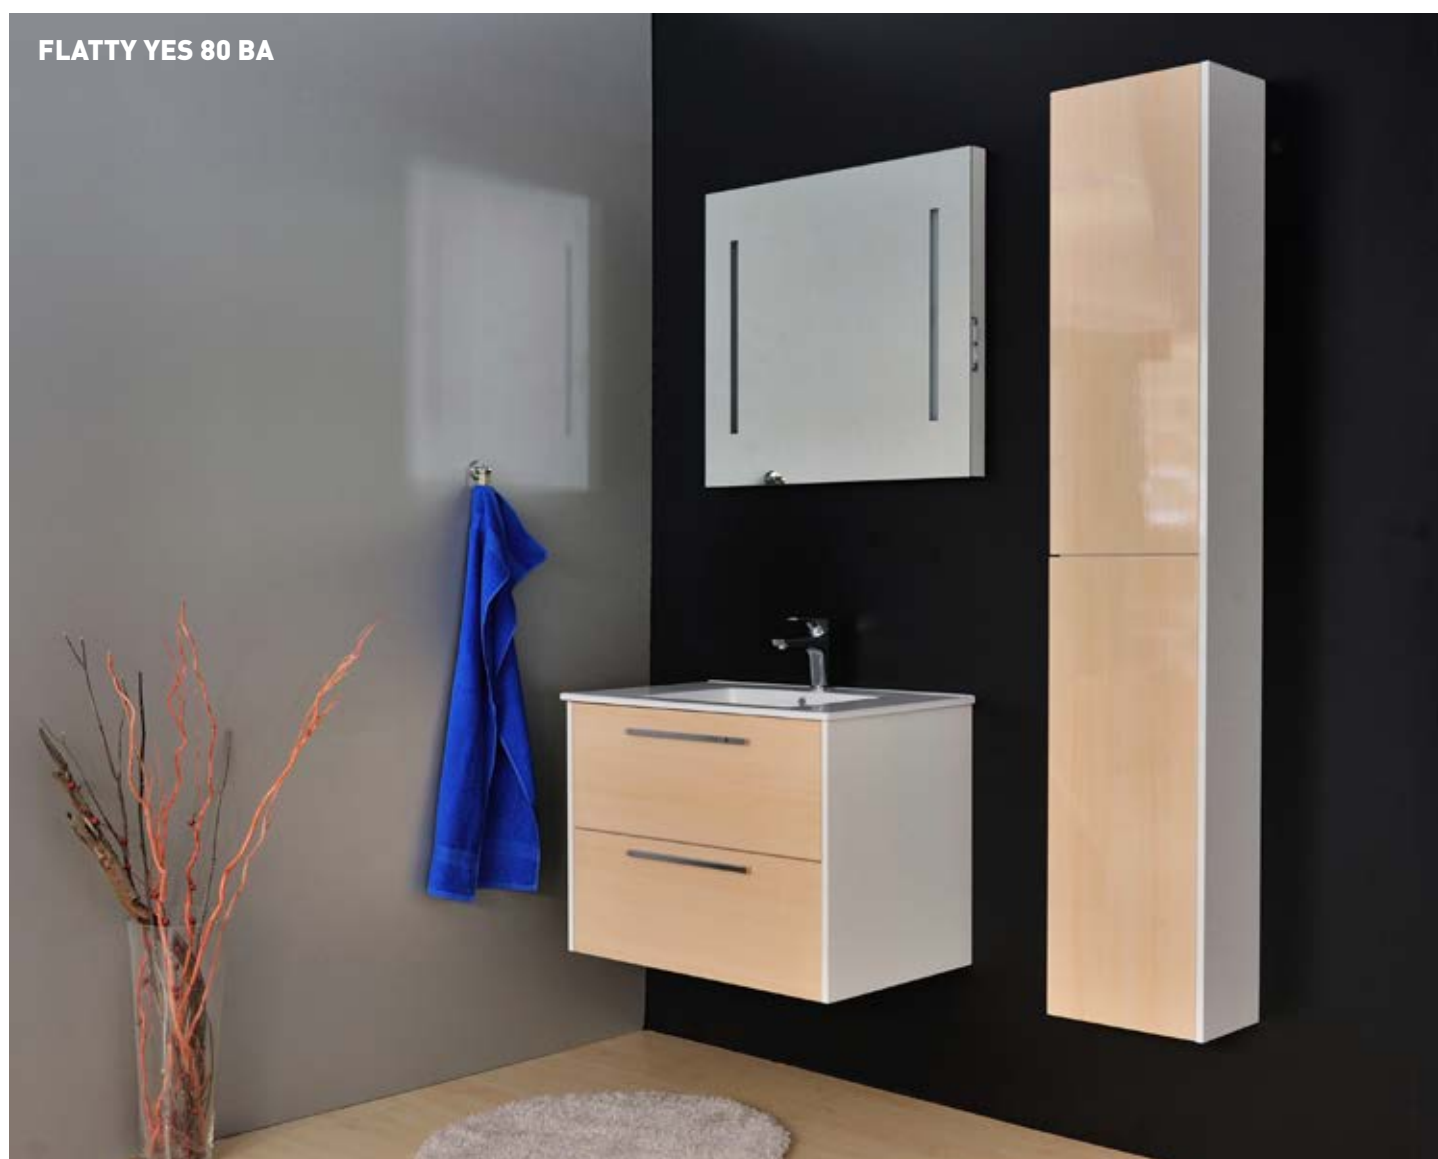

FLATTY YES

HR / BiH	SLO	ENG	CZ	D
Korpus: MFC oplemenjeni bijelo Fronta: MDF E-1 Ručkice/nogice: krom Umivaonik: keramički Blok = ormarić + umivaonik	Korpus: oplemeniteni MFC beli Fronta: MDF E-1 Ročaji/nogice: krom Umivalnik: keramični Bloc = omarica + umivalnik	Body: MFC refined white laminated Front: MDF E-1 Handles/stands: chrome Basin: ceramics Bloc = cabinet + basin	Korpus: rafinované bílé lamino Front: MDF E-1 Rukojeti/nožky: chrom Umyvadlo: keramika Blok = skříňka + umyvadlo	Korpus: MFC angereichert mit Weiß Fronten: MDF E-1 Griffe/Beine: Chrom Waschbeck: Keramik Block = Schrank + Waschbecken

Wenge / Wenge mat / matt code: F	Bukva / Beech visoki sjaj / high gloss code: BA	Mocca HG / Mocca HG visoki sjaj / high gloss code: MS
Bijelo / White visoki sjaj / high gloss code: S	Crno / Black visoki sjaj / high gloss code: T	Hrast / Oak visoki sjaj / high gloss code: HT
		Antracit / Antracit visoki sjaj / high gloss code: AS