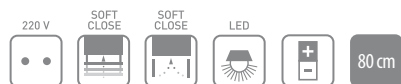

LUXURY 1 PROFIL 80 MS/ALU

LUXURY 1 PROFIL 80 ALU

HR / BiH	SLO	ENG	CZ	D
Korpus: MDF E-1 Fronta: MDF E-1 Ručkice/nogice: Al Umivaonik: keramički Blok = ormarić + umivaonik	Korpus: MDF E-1 Fronta: MDF E-1 Ročaji/nogice: Al Umivalnik: keramični Bloc = omarica + umivalnik	Body: MDF E-1 Front: MDF E-1 Handles/stands: Al Basin: ceramics Bloc = cabinet + basin	Korpus: MDF E-1 Front: MDF E-1 Rukojeti/nožky: Al Umyvadlo: keramika Blok = skříňka + umyvadlo	Korpus: MDF E-1 Fronten: MDF E-1 Griffe/Beine: Al Waschbeck: Keramik Block = Schrank + Waschbecken