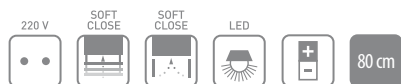

SOFT COLOUR

HR / BiH	SLO	ENG	CZ	D
Korpus: MDF E-1 Fronta: MDF E-1 Ručkice/nogice: Umivaonik: keramički Blok = ormarić + umivaonik	Korpus: MDF E-1 Fronta: MDF E-1 Ročaji/nogice: Umivalnik: keramični Bloc = omarica + umivalnik	Body: MDF E-1 Front: MDF E-1 Handles/stands: Basin: ceramics Bloc = cabinet + basin	Korpus: MDF E-1 Front: MDF E-1 Rukojeti/nožky: Umyvadlo: keramika Blok = skříňka + umyvadlo	Korpus: MDF E-1 Fronten: MDF E-1 Griffe/Beine: Waschbeck: Keramik Block = Schrank + Waschbecken