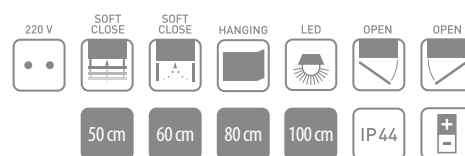

HR/BiH
Korpus: MDF E-1
Fronta: MDF E-1
Ručkice/nogice: krom
Umivaonik: keramički
Blok = ormarić + umivaonik

ENG
Body: MDF E-1
Front: MDF E-1
Handles/stands: chrome
Basin: ceramics
Bloc = cabinet + basin

SLO
Korpus: MDF E-1
Fronta: MDF E-1
Ročaji/nogice: krom
Umivalnik: keramični
Bloc = omarica + umivalnik

D
Korpus: MDF E-1
Fronten: MDF E-1
Griffe/Beine: Chrom
Waschbeck: Keramik
Block = Schrank + Waschbecken

LUXURY SNOW	50	60	80	100
br.	X x Z x Y mm	X x Z x Y mm	X x Z x Y mm	X x Z x Y mm
1 LUXURY SNOW	500 x 460 x 630	600 x 460 x 630	800 x 460 x 630	1050 x 460 x 630
2 LUXURY 40/170	400 x 300 x 1700	400 x 300 x 1700	400 x 300 x 1700	400 x 300 x 1700
3 LUXURY RIVA	500 x 180 x 595	600 x 180 x 595	800 x 180 x 595	950 x 180 x 595
4 LUXURY KLO	500 x 150 x 655	600 x 150 x 655	800 x 150 x 655	1000 x 150 x 655