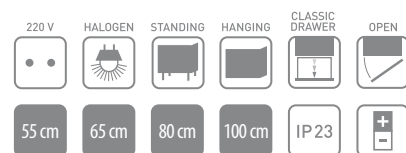

HR/BiH
Korpus: MFC oplemenjeni bijelo
Fronta: MDF E-1
Ručnice/nogice: krom
Umivaonik: keramički
Blok = ormarić + umivaonik

ENG
Body: MFC refined white laminated
Front: MDF E-1
Handles/stands: chrome
Basin: ceramics
Bloc = cabinet + basin

SLO
Korpus: oplemeniteni MFC beli
Fronta: MDF E-1
Ročaji/nogice: krom
Umivalnik: keramični
Bloc = omarica + umivalnik

D
Korpus: MFC angereichert Weiß
Fronten: MDF E-1
Griffe/Beine: Chrom
Waschbeck: Keramik
Block = Schrank + Waschbecken

ALBATROS PLUS	55	65	80	100
br.	X x Z x Y mm	X x Z x Y mm	X x Z x Y mm	X x Z x Y mm
1 ALBATROS PLUS	550 x 455 x 730	650 x 460 x 730	800 x 460 x 730	1000 x 460 x 730
2 I 33/190 SK	330 x 330 x 1920	330 x 330 x 1920	330 x 330 x 1920	330 x 330 x 1920
3 I 33/190	330 x 330 x 1920	330 x 330 x 1920	330 x 330 x 1920	330 x 330 x 1920
4 KLO	500 x 150 x 655	600 x 150 x 655	800 x 150 x 655	1000 x 150 x 655