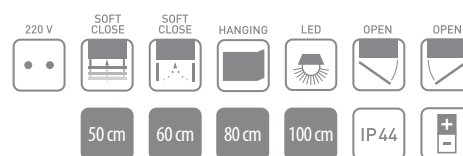

LUXURY SNOW	50	60	80	100
br.	X x Z x Y mm	X x Z x Y mm	X x Z x Y mm	X x Z x Y mm
1 LUXURY SNOW	500 x 460 x 630	600 x 460 x 630	800 x 460 x 630	1050 x 460 x 630
2 LUXURY 40/170	400 x 300 x 1700	400 x 300 x 1700	400 x 300 x 1700	400 x 300 x 1700
3 LUXURY RIVA	500 x 180 x 595	600 x 180 x 595	800 x 180 x 595	950 x 180 x 595
4 LUXURY KLO	500 x 150 x 655	600 x 150 x 655	800 x 150 x 655	1000 x 150 x 655