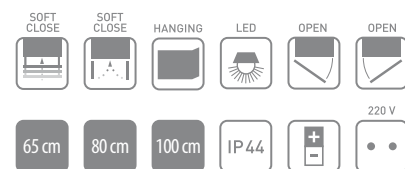

HR/BiH
Korpus: MDF E-1
Fronta: MDF E-1
Ručkice/nogice: krom
Umivaonik: keramički
Blok = ormarić + umivaonik

ENG
Body: MDF E-1
Front: MDF E-1
Handles/stands: chrome
Basin: ceramics
Bloc = cabinet + basin

SLO
Korpus: MDF E-1
Fronta: MDF E-1
Ročaji/nogice: krom
Umivalnik: keramični
Bloc = omarica + umivalnik

D
Korpus: MDF E-1
Fronten: MDF E-1
Griffe/Beine: Chrom
Waschbeck: Keramik
Block = Schrank + Waschbecken

SOFT KALI	65	80	100
br.	X x Z x Y mm	X x Z x Y mm	X x Z x Y mm
1 SOFT KALI	655 x 455 x 600	805 x 455 x 600	1005 x 455 x 600
2 LUXURY 40/170	400 x 300 x 1700	400 x 300 x 1700	400 x 300 x 1700
3 SOFT INSPIRE 35/120	350 x 300 x 1200	350 x 300 x 1200	350 x 300 x 1200
4 LUXURY RIVA	600 x 180 x 595	800 x 180 x 595	950 x 180 x 595
5 LUXURY KLO	600 x 150 x 655	800 x 150 x 655	1000 x 150 x 655