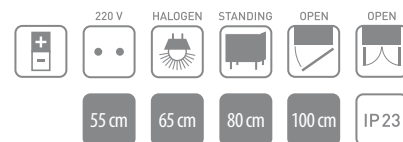

HR/BiH
Korpus: MFC oplemenjeni bijelo
Fronta: MDF E-1
Ručkice/nogice: krom
Rasvjeta: halogena
Umivaonik: keramički
Blok = ormarić + umivaonik

ENG
Body: MFC refined white laminated
Front: MDF E-1
Handles/stands: chrome
Light: halogen
Basin: ceramics
Bloc = cabinet + basin

SLO
Korpus: oplemeniteni MFC beli
Fronta: MDF E-1
Ročaji/nogice: krom
Luč: halogenska
Umivalnik: keramični
Bloc = omarica + umivalnik

D
Korpus: MFC angereichert Weiß
Fronten: MDF E-1
Griffe/Beine: Chrom
Beleuchtung: Halogen
Waschbeck: Keramik
Block = Schrank + Waschbecken

ALBATROS VIVA	55	65	80	100
br.	X x Z x Y mm	X x Z x Y mm	X x Z x Y mm	X x Z x Y mm
1 ALBATROS	550 x 455 x 850	650 x 460 x 850	800 x 460 x 850	1000 x 460 x 850
2 I 33/190 SK	330 x 330 x 1920	330 x 330 x 1920	330 x 330 x 1920	330 x 330 x 1920
3 I 33/190	330 x 330 x 1920	330 x 330 x 1920	330 x 330 x 1920	330 x 330 x 1920
4 VIVA	560 x 150 x 1000	665 x 150 x 1000	820 x 150 x 1000	1020 x 150 x 1000