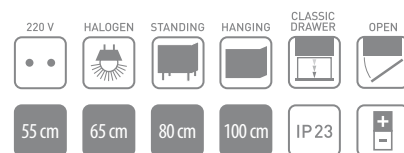

HR/BiH
Korpus: MFC oplemenjeni bijelo
Fronta: MDF E-1
Ručkice/nogice: krom
Rasvjeta: halogena
Umivaonik: keramički
Blok = ormarić + umivaonik

ENG
Body: MFC refined white laminated
Front: MDF E-1
Handles/stands: chrome
Light: halogen
Basin: ceramics
Bloc = cabinet + basin

SLO
Korpus: oplemeniteni MFC beli
Fronta: MDF E-1
Ročaji/nogice: krom
Luč: halogenska
Umivalnik: keramični
Bloc = omarica + umivalnik

D
Korpus: MFC angereichert Weiß
Fronten: MDF E-1
Griffe/Beine: Chrom
Beleuchtung: Halogen
Waschbeck: Keramik
Block = Schrank + Waschbecken

ALBATROS PLUS	55	65	80	100
br.	X x Z x Y mm	X x Z x Y mm	X x Z x Y mm	X x Z x Y mm
1 ALBATROS PLUS	550 x 455 x 850	650 x 460 x 850	800 x 460 x 850	1000 x 460 x 850
2 I 60/190	600 x 300 x 1920	600 x 300 x 1920	600 x 300 x 1920	600 x 300 x 1920
3 I 33/190	330 x 330 x 1920	330 x 330 x 1920	330 x 330 x 1920	330 x 330 x 1920
4 VIVA	560 x 150 x 1000	665 x 150 x 1000	820 x 150 x 1000	1020 x 150 x 1000