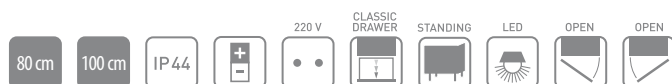

HR/BiH
Korpus: MFC oplemenjeni bijelo
Fronta: MDF E-1
Ručkice/nogice: krom
Umivaonik: keramički
Blok = ormarić + umivaonik

ENG
Body: MFC refined white laminated
Front: MDF E-1
Handles/stands: chrome
Basin: ceramics
Bloc = cabinet + basin

SLO
Korpus: oplemeniteni MFC beli
Fronta: MDF E-1
Ročaji/nogice: krom
Umivalnik: keramični
Bloc = omarica + umivalnik

D
Korpus: MFC angereichert Weiß
Fronten: MDF E-1
Griffe/Beine: Chrom
Waschbeck: Keramik
Block = Schrank + Waschbecken

SOFT KHROMA	80	100
br.	X x Z x Y mm	X x Z x Y mm
1 SOFT KHROMA	805 x 455 x 850	1005 x 455 x 850
2 I 60/190	600 x 300 x 1920	600 x 300 x 1920
3 I 40/190	400 x 300 x 1920	400 x 300 x 1920
4 LUXURY RIVA	800 x 180 x 595	950 x 180 x 595
5 LUXURY KLO	800 x 150 x 655	1000 x 150 x 655