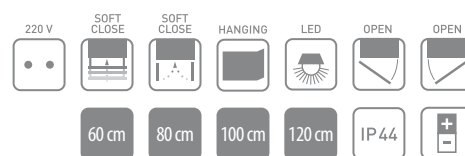

HR/BiH
Korpus: MDF E-1
Fronta: MDF E-1
Ručkice/nogice: krom
Umivaonik: lijevani mramor
Blok = ormarić + umivaonik

ENG
Body: MDF E-1
Front: MDF E-1
Handles/stands: chrome
Basin: mineralmarble
Bloc = cabinet + basin

SLO
Korpus: MDF E-1
Fronta: MDF E-1
Ročaji/nogice: krom
Umivalnik: liti marmor
Bloc = omarica + umivalnik

D
Korpus: MDF E-1
Fronten: MDF E-1
Griffe/Beine: Chrom
Waschbeck: mineralgussbecken
Block = Schrank + Waschbecken

POLO	60	80	100	120
br.	X x Z x Y mm	X x Z x Y mm	X x Z x Y mm	X x Z x Y mm
1 POLO	605 x 355 x 615	805 x 355 x 615	1005 x 355 x 615	1205 x 355 x 615
2 INSPIRE 40/170	400 x 300 x 1700	400 x 300 x 1700	400 x 300 x 1700	400 x 300 x 1700
3 INSPIRE	600 x 180 x 595	800 x 180 x 595	950 x 180 x 595	1200 x 180 x 595
4 LUXURY KLO	600 x 150 x 655	800 x 150 x 655	1000 x 150 x 655	1200 x 150 x 655