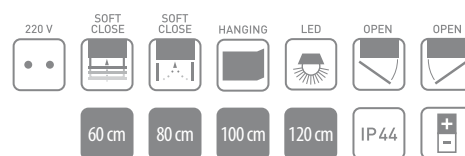

HR/BiH
Korpus: MDF E-1
Fronta: MDF E-1
Ručkice/nogice: krom
Umivaonik: lijevani mramor
Blok = ormarić + umivaonik

ENG
Body: MDF E-1
Front: MDF E-1
Handles/stands: chrome
Basin: mineralmarble
Bloc = cabinet + basin

SLO
Korpus: MDF E-1
Fronta: MDF E-1
Ročaji/nogice: krom
Umivalnik: liti marmor
Bloc = omarica + umivalnik

D
Korpus: MDF E-1
Fronten: MDF E-1
Griffe/Beine: Chrom
Waschbeck: mineralgussbecken
Block = Schrank + Waschbecken

POLO	60	80	100	120
br.	X x Z x Y mm	X x Z x Y mm	X x Z x Y mm	X x Z x Y mm
1 POLO	605 x 355 x 615	805 x 355 x 615	1005 x 355 x 615	1205 x 355 x 615
2 INSPIRE 40/170	400 x 300 x 1700	400 x 300 x 1700	400 x 300 x 1700	400 x 300 x 1700
3 INSPIRE	600 x 180 x 595	800 x 180 x 595	950 x 180 x 595	1200 x 180 x 595
4 LUXURY KLO	600 x 150 x 655	800 x 150 x 655	1000 x 150 x 655	1200 x 150 x 655