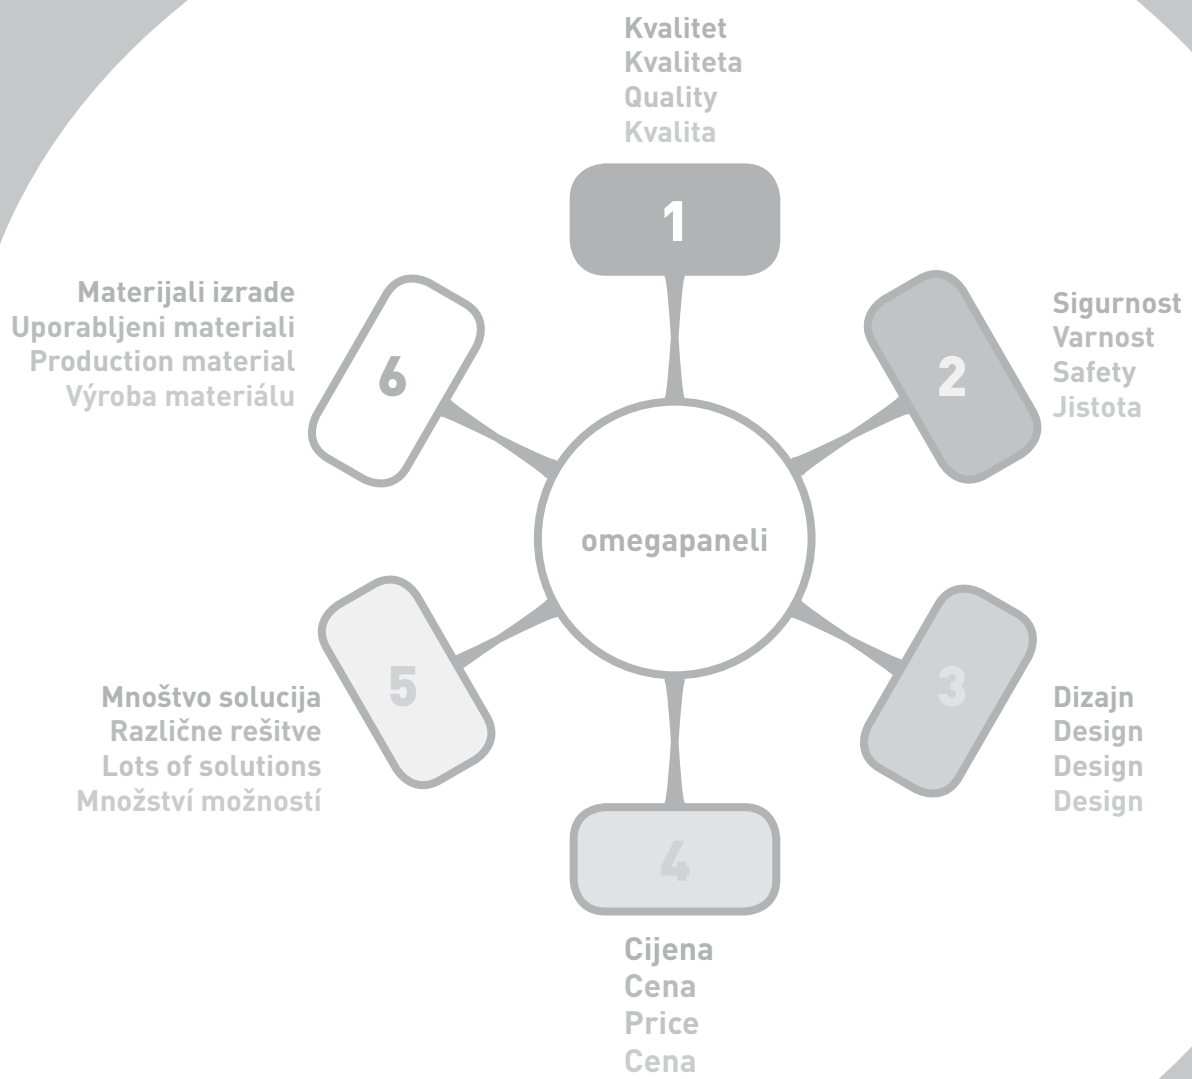

Das  
Bad  
DESIGN

BY OMEGAPANELI

2017 / 2018

BY OMEGAPANELI

**HR / BiH** Upornim i dosljednim radom iz dana u dan pretvaramo viziju u djelo, ukoliko je vizija jasna i djelo ostvarivo. Naša vizija da postanemo najveći proizvođač kupaoničkog namještaja u regiji je jasna, a sustavni rad i trud pomažu da djelo postane ostvarivo. Naš optimizam će biti opravdan samo ako u potpunosti iskoristimo potencijale koje imamo. Inovativno pristupamo svim zahtjevima, iznalazimo neophodna i jednostavna rješenja prilagođena izazovnim projektima. Uvažavamo regionalne posebnosti, ali uvijek slijedimo jasan koncept savršene cjeline. Nastojimo kreirati modele koji imaju budućnost, preferiramo jednostavne linije, te se baziramo na jednostavnosti bijelog i bogatsvu drvenih dekora. Pri tome odgovorno se odnosimo prema okolini, štitimo okoliš i koristimo čistu tehnologiju u proizvodnom procesu. Kroz ovaj katalog probat ćemo vam predočiti naša nastojanja na putu do ispunjenja vizije. Hvala vam što ste izabrali upravo nas!