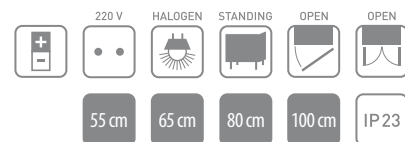

HR/BiH
Korpus: MFC oplemenjeni bijelo
Fronta: MDF E-1
Ručkice/nogice: krom
Rasvjeta: halogena
Umivaonik: keramički
Blok = ormarić + umivaonik

ENG
Body: MFC refined white laminated
Front: MDF E-1
Handles/stands: chrome
Light: halogen
Basin: ceramics
Bloc = cabinet + basin

SLO
Korpus: oplemeniteni MFC beli
Fronta: MDF E-1
Ročaji/nogice: krom
Luč: halogenska
Umivalnik: keramični
Bloc = omarica + umivalnik

D
Korpus: MFC angereichert Weiß
Fronten: MDF E-1
Griffe/Beine: Chrom
Beleuchtung: Halogen
Waschbeck: Keramik
Block = Schrank + Waschbecken

ALBATROS KLO	55	65	80	100
br.	X x Z x Y mm	X x Z x Y mm	X x Z x Y mm	X x Z x Y mm
1 ALBATROS	550 x 455 x 850	650 x 460 x 850	800 x 460 x 850	1000 x 460 x 850
2 I 33/190 SK	330 x 330 x 1920	330 x 330 x 1920	330 x 330 x 1920	330 x 330 x 1920
3 I 33/190	330 x 330 x 1920	330 x 330 x 1920	330 x 330 x 1920	330 x 330 x 1920
4 KLO	500 x 150 x 655	600 x 150 x 655	800 x 150 x 655	1000 x 150 x 655