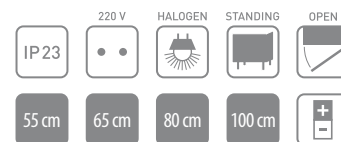

HR/BiH
Korpus: MFC oplemenjeni bijelo
Fronta: MDF E-1
Ručnice/nogice: krom
Rasvjeta: halogena
Umivaonik: keramički
Blok = ormarić + umivaonik

ENG
Body: MFC refined white laminated
Front: MDF E-1
Handles/stands: chrome
Light: halogen
Basin: ceramics
Bloc = cabinet + basin

SLO
Korpus: oplemeniteni MFC beli
Fronta: MDF E-1
Ročaji/nogice: krom
Luč: halogenska
Umivalnik: keramični
Bloc = omarica + umivalnik

D
Korpus: MFC angereichert Weiß
Fronten: MDF E-1
Griffe/Beine: Chrom
Beleuchtung: Halogen
Waschbeck: Keramik
Block = Schrank + Waschbecken

ALBATROS OCEAN	55	65	80	100
br.	X x Z x Y mm	X x Z x Y mm	X x Z x Y mm	X x Z x Y mm
1 ALBATROS	550 x 455 x 850	650 x 460 x 850	800 x 460 x 850	1000 x 460 x 850
2 I 60/190	600 x 300 x 1920	600 x 300 x 1920	600 x 300 x 1920	600 x 300 x 1920
3 I 33/190	330 x 330 x 1920	330 x 330 x 1920	330 x 330 x 1920	330 x 330 x 1920
4 OCEAN	560 x 150 x 700	650 x 150 x 700	800 x 150 x 700	1000 x 150 x 700