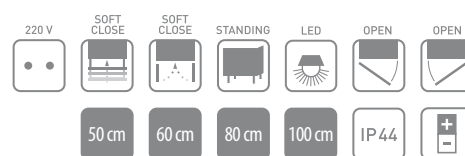

HR/BiH
Korpus: MDF E-1
Fronta: MDF E-1
Ručkice/nogice: krom
Umivaonik: keramički
Blok = ormarić + umivaonik

ENG
Body: MDF E-1
Front: MDF E-1
Handles/stands: chrome
Basin: ceramics
Bloc = cabinet + basin

SLO
Korpus: MDF E-1
Fronta: MDF E-1
Ročaji/nogice: krom
Umivalnik: keramični
Bloc = omarica + umivalnik

D
Korpus: MDF E-1
Fronten: MDF E-1
Griffe/Beine: Chrom
Waschbeck: Keramik
Block = Schrank + Waschbecken

LUXURY THREE	50	60	80	100
br.	X x Z x Y mm	X x Z x Y mm	X x Z x Y mm	X x Z x Y mm
1 LUXURY THREE	500 x 460 x 870	600 x 460 x 870	800 x 460 x 870	1050 x 460 x 870
2 LUXURY 40/170	400 x 300 x 1700	400 x 300 x 1700	400 x 300 x 1700	400 x 300 x 1700
3 LUXURY RIVA	500 x 180 x 595	600 x 180 x 595	800 x 180 x 595	950 x 180 x 595
4 LUXURY KLO	500 x 150 x 655	600 x 150 x 655	800 x 150 x 655	1000 x 150 x 655