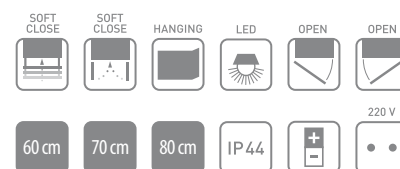

HR/BiH
Korpus: MDF E-1
Fronta: MDF E-1
Ručkice/nogice: krom
Umivaonik: keramički
Blok = ormarić + umivaonik

ENG
Body: MDF E-1
Front: MDF E-1
Handles/stands: chrome
Basin: ceramics
Bloc = cabinet + basin

SLO
Korpus: MDF E-1
Fronta: MDF E-1
Ročaji/nogice: krom
Umivalnik: keramični
Bloc = omarica + umivalnik

D
Korpus: MDF E-1
Fronten: MDF E-1
Griffe/Beine: Chrom
Waschbeck: Keramik
Block = Schrank + Waschbecken

IP KALI	60	70	80
br.	X x Z x Y mm	X x Z x Y mm	X x Z x Y mm
1 IP KALI	600 x 450 x 600	700 x 450 x 600	800 x 450 x 600
2 LUXURY 40/170	400 x 300 x 1700	400 x 300 x 1700	400 x 300 x 1700
3 SOFT INSPIRE 35/120	350 x 300 x 1200	350 x 300 x 1200	350 x 300 x 1200
4 LUXURY RIVA	600 x 180 x 595	700 x 180 x 595	800 x 180 x 595
5 LUXURY KLO	600 x 150 x 655	700 x 150 x 655	800 x 150 x 655