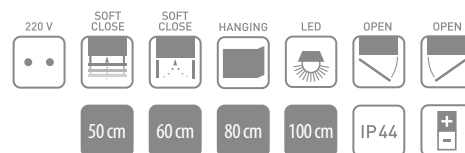

HR/BiH
Korpus: MDF E-1
Fronta: MDF E-1
Ručkice/nogice: krom
Umivaonik: keramički
Blok = ormarić + umivaonik

ENG
Body: MDF E-1
Front: MDF E-1
Handles/stands: chrome
Basin: ceramics
Bloc = cabinet + basin

SLO
Korpus: MDF E-1
Fronta: MDF E-1
Ročaji/nogice: krom
Umivalnik: keramični
Bloc = omarica + umivalnik

D
Korpus: MDF E-1
Fronten: MDF E-1
Griffe/Beine: Chrom
Waschbeck: Keramik
Block = Schrank + Waschbecken

LUXURY SNOW	50	60	80	100
br.	X x Z x Y mm	X x Z x Y mm	X x Z x Y mm	X x Z x Y mm
1 LUXURY SNOW	500 x 460 x 630	600 x 460 x 630	800 x 460 x 630	1050 x 460 x 630
2 LUXURY 40/170	400 x 300 x 1700	400 x 300 x 1700	400 x 300 x 1700	400 x 300 x 1700
3 LUXURY RIVA	500 x 180 x 595	600 x 180 x 595	800 x 180 x 595	950 x 180 x 595
4 LUXURY KLO	500 x 150 x 655	600 x 150 x 655	800 x 150 x 655	1000 x 150 x 655