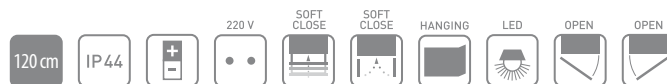

HR/BiH
Korpus: MDF E-1
Fronta: MDF E-1
Ručkice/nogice: krom
Umivaonik: keramički
Blok = ormarić + umivaonik

ENG
Body: MDF E-1
Front: MDF E-1
Handles/stands: chrome
Basin: ceramics
Bloc = cabinet + basin

SLO
Korpus: MDF E-1
Fronta: MDF E-1
Ročaji/nogice: krom
Umivalnik: keramični
Bloc = omarica + umivalnik

D
Korpus: MDF E-1
Fronten: MDF E-1
Griffe/Beine: Chrom
Waschbeck: Keramik
Block = Schrank + Waschbecken

DAMLA 120	
br.	X x Z x Y mm
1	DAMLA 120 1200 x 450 x 490
2	LUXURY 40/170 400 x 300 x 1700
3	LUXURY 120 1200 x 180 x 595
4	LUXURY KLO 120 1200 x 155 x 655