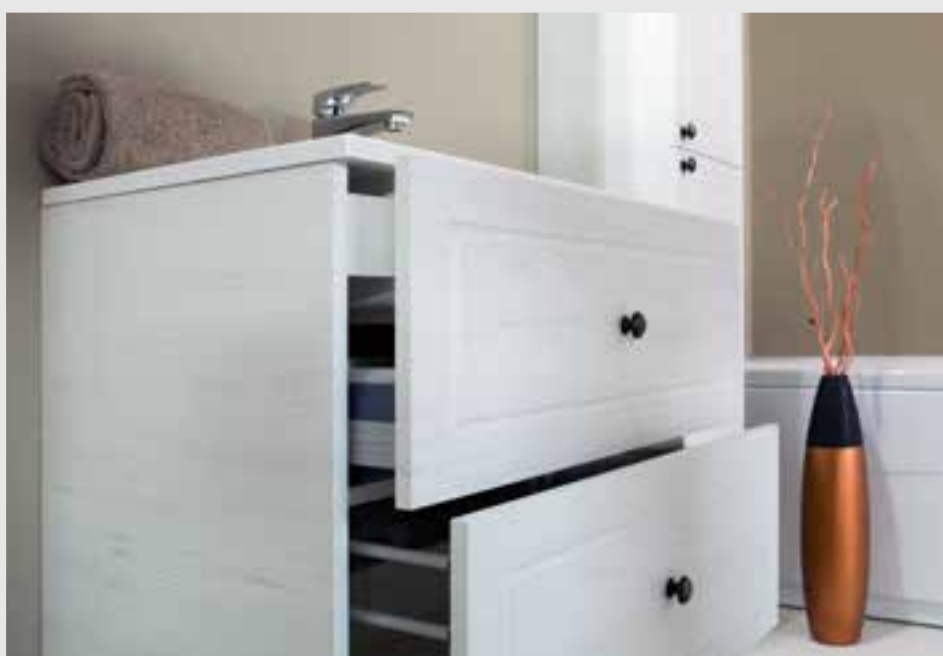

HR/BiH
Korpus: MDF E-1
Fronta: MDF E-1
Ručkice/nogice:
Umivaonik: lijevani mramor
Blok = ormarić + umivaonik

ENG
Body: MDF E-1
Front: MDF E-1
Handles/stands:
Basin: mineralmarble
Bloc = cabinet + basin

SLO
Korpus: MDF E-1
Fronta: MDF E-1
Ročaji/nogice:
Umivalnik: liti marmor
Bloc = omarica + umivalnik

D
Korpus: MDF E-1
Fronten: MDF E-1
Griffe/Beine:
Waschbeck: mineralgussbecken
Block = Schrank + Waschbecken

HOME RETRO WINNER	75	90	105
br.	X x Z x Y mm	X x Z x Y mm	X x Z x Y mm
1 HOME RETRO WINNER	750 x 460 x 585	900 x 460 x 585	1050 x 460 x 585
2 RETRO 35/120	350 x 300 x 1200	350 x 300 x 1200	350 x 300 x 1200
3 INSPIRE	700 x 180 x 595	900 x 180 x 595	950 x 180 x 595
4 LUXURY KLO	700 x 150 x 655	900 x 150 x 655	1000 x 150 x 655

SOFT CLOSE   SOFT CLOSE   HANGING   LED   OPEN   OPEN

75 cm   90 cm   105 cm   IP44   220 V