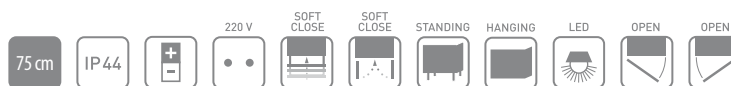

HR/BiH
Korpus: MDF E-1
Fronta: MDF E-1
Ručkice/nogice: krom
Umivaonik: lijevani mramor
Blok = ormarić + umivaonik

ENG
Body: MDF E-1
Front: MDF E-1
Handles/stands: chrome
Basin: mineralmarble
Bloc = cabinet + basin

SLO
Korpus: MDF E-1
Fronta: MDF E-1
Ročaji/nogice: krom
Umivalnik: liti marmor
Bloc = omarica + umivalnik

D
Korpus: MDF E-1
Fronten: MDF E-1
Griffe/Beine: Chrom
Waschbeck: mineralgussbecken
Block = Schrank + Waschbecken

HOME THREE 75	
br.	X x Z x Y mm
1 HOME THREE 75	750 x 460 x 850
2 INSPIRE 40/170	400 x 300 x 1700
3 INSPIRE 70	700 x 180 x 595
4 LUXURY KLO 70	700 x 155 x 655