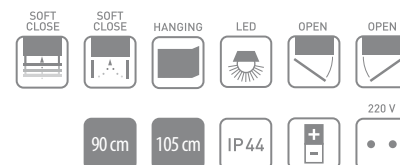

HR/BiH
Korpus: MDF E-1
Fronta: MDF E-1
Ručkice/nogice: krom
Umivaonik: lijevani mramor
Blok = ormarić + umivaonik

ENG
Body: MDF E-1
Front: MDF E-1
Handles/stands: chrome
Basin: mineralmarble
Bloc = cabinet + basin

SLO
Korpus: MDF E-1
Fronta: MDF E-1
Ročaji/nogice: krom
Umivalnik: liti marmor
Bloc = omarica + umivalnik

D
Korpus: MDF E-1
Fronten: MDF E-1
Griffe/Beine: Chrom
Waschbeck: mineralgussbecken
Block = Schrank + Waschbecken

HOME FOUR	90	105
br.	X x Z x Y mm	X x Z x Y mm
1 HOME FOUR	900 x 460 x 585	1050 x 460 x 585
2 INSPIRE 40/170	400 x 300 x 1700	400 x 300 x 1700
3 INSPIRE	900 x 180 x 595	950 x 180 x 595
4 LUXURY KLO	900 x 150 x 655	1000 x 150 x 655