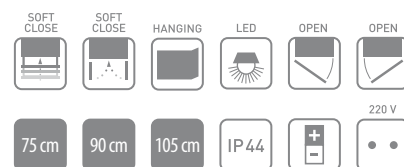

HR/BiH
Korpus: MDF E-1
Fronta: MDF E-1
Ručkice/nogice: krom
Umivaonik: lijevani mramor
Blok = ormarić + umivaonik

ENG
Body: MDF E-1
Front: MDF E-1
Handles/stands: chrome
Basin: mineralmarble
Bloc = cabinet + basin

SLO
Korpus: MDF E-1
Fronta: MDF E-1
Ročaji/nogice: krom
Umivalnik: liti marmor
Bloc = omarica + umivalnik

D
Korpus: MDF E-1
Fronten: MDF E-1
Griffe/Beine: Chrom
Waschbeck: mineralgussbecken
Block = Schrank + Waschbecken

HOME MIX	75	90	105
br.	X x Z x Y mm	X x Z x Y mm	X x Z x Y mm
1 HOME MIX	750 x 460 x 585	900 x 460 x 585	1050 x 460 x 585
2 INSPIRE 40/170	400 x 300 x 1700	400 x 300 x 1700	400 x 300 x 1700
3 INSPIRE	700 x 180 x 595	900 x 180 x 595	950 x 180 x 595
4 LUXURY KLO	700 x 150 x 655	900 x 150 x 655	1000 x 150 x 655